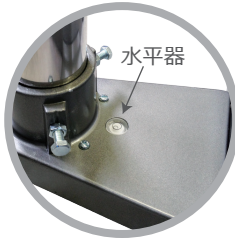

### KWG シリーズ 製品特長

- 優れた耐久性！
- ブレのない安定した感度！
- 大きく見やすいLED表示！
- 起動時ゼロ表示機能
- ゼロ点調整機能 (ZERO)
- 風袋引き機能 (TARE)
- 表示値固定機能 (HOLD)
- 上限値チェッカー機能 (SET)
- 水平器標準装備

業界最大クラスの文字高！  
見やすいグリーンLEDを採用！

KWG-02A 100kg

### 仕様

型番	KWG-01A		KWG-02A		KWG-03A	
ひょう量	30kg	50kg	100kg	150kg	250kg	300kg
最小単位	5g	10g	20g	20g	50g	50g
分解能	1/6000	1/5000	1/5000	1/7500	1/5000	1/6000
文字高 / 文字色	45mm / 高輝度グリーンLED					
計量台サイズ	320mm × 410mm		400mm × 530mm		450mm × 600mm	
計量台材質	台座部はステンレス、フレームはアルミダイカスト					
電源	AC100V電源 (バッテリーは内蔵しておりません)					
重量	14kg		20kg		25kg	
定価 (税別)	80,000円		95,000円		120,000円	
オプション	ストッパーつきキャスター4個セット					